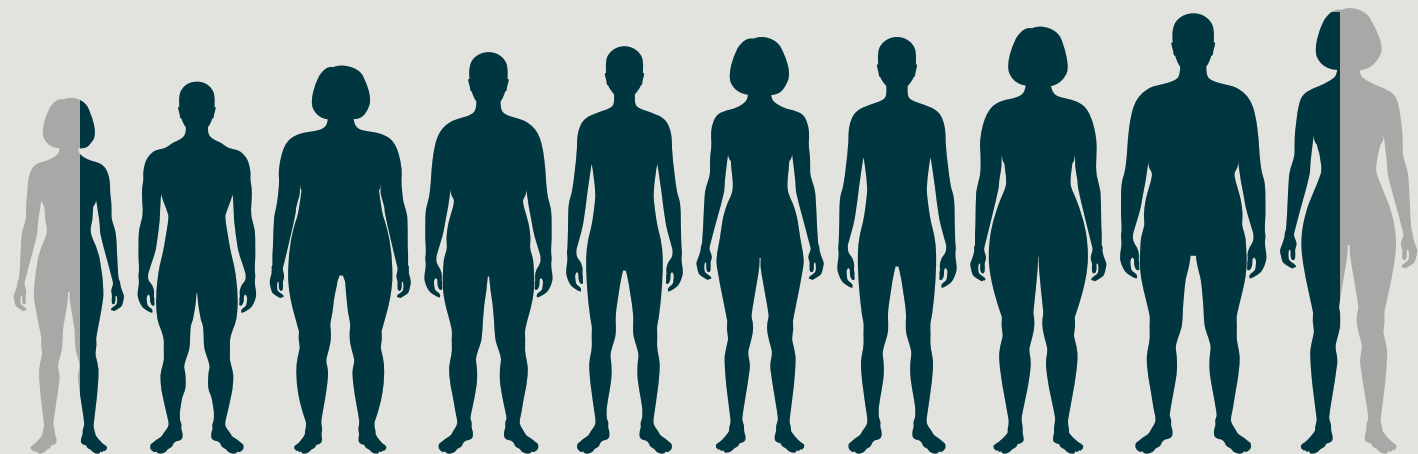

Židle Path pro každého

Path je jiná. Vyndáte ji z krabice a bez složitého nastavování se přizpůsobí každému typu a tvaru postavy. Většina židlí vyhovuje nějakému imaginárnímu „průměrnému“ typu postavy. Když si na ni sednete, musíte si ji nejdřív knoflíky a páčkami upravit, aby se vám na ní sedělo pohodlně. A čím víc se člověk svojí výškou nebo váhou vzdaluje od průměru, tím náročnější nastavení židle je. Židle tak bývají často nastavené nesprávně nebo si je uživatel neupravuje vůbec. Sedí na nich ve špatné poloze,

má nezdavé pracovní návyky a zadělává si na vážnější zdravotní potíže v budoucnu. Židle Path je navržena ve spolupráci s Todd Bracher Studio. Využívá fyzikální zákony, aby se přizpůsobila 95 % všech typů postavy hned, jak si na ni člověk sedne, bez nějakého složitého nastavování. Vyrábíme ji tak, aby byla jednoduchá, ale přitom jste měli pocit, že do ní dokonale zapadnete. Funguje hladce, bez námahy, aby se hladce a bez námahy pracovalo i vám.

Židle Path kamkoli

Teplé barvy a univerzální vzhled židle Path jsou přímou odpovědí na rychle se měnící pracovní prostředí. Dnes i v budoucnu. Měkce zaoblená silueta zapůsobí v každém prostředí – v kanceláři, doma nebo kdekoli jinde, a vnese do něj otevřenou, vznešenou jednoduchost. S širokou nabídkou možností úprav je židle Path jako chameleon, který se v mžiku přizpůsobí svému okolí a zdokonaluje ho, aniž by ho přetvářel po svém.